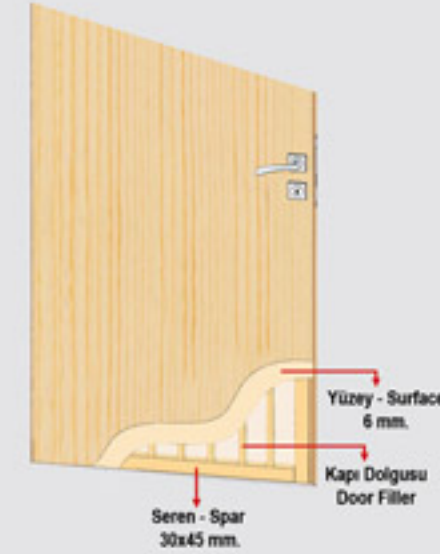

KAPI KANADI - DOOR LEAF

KAPI KASA ÖLÇÜLERİ
DOOR CASE DIMENSION

78 X 202
88 X 202
98 X 202

KAPI KASASI - DOOR FRAME

KAPI PERVAZI - ARCHITRAVE

KAPI AKSESUARLARI - DOORS ACCESSORIES

" Estetik ve şıklığın
yeni
adresi "