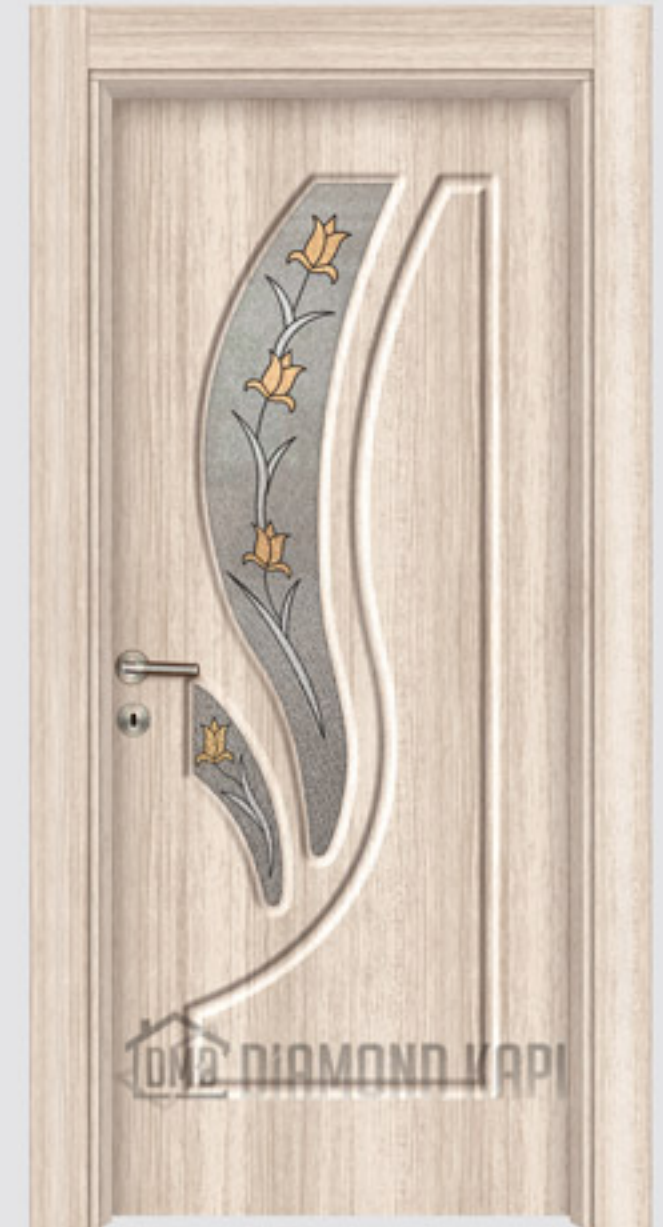

LAKE BEYAZ
Lacquer White - ورنیش ایهض

DMD 310

BEYAZ TEAK
White Teak
خشب المساج الأبيض

DMD 311

BEYAZ TEAK
White Teak - خشب المساج الأبيض

DMD 312

BEYAZ BAMBU
White Bamboo
الخيزران الأبيض

DMD 313