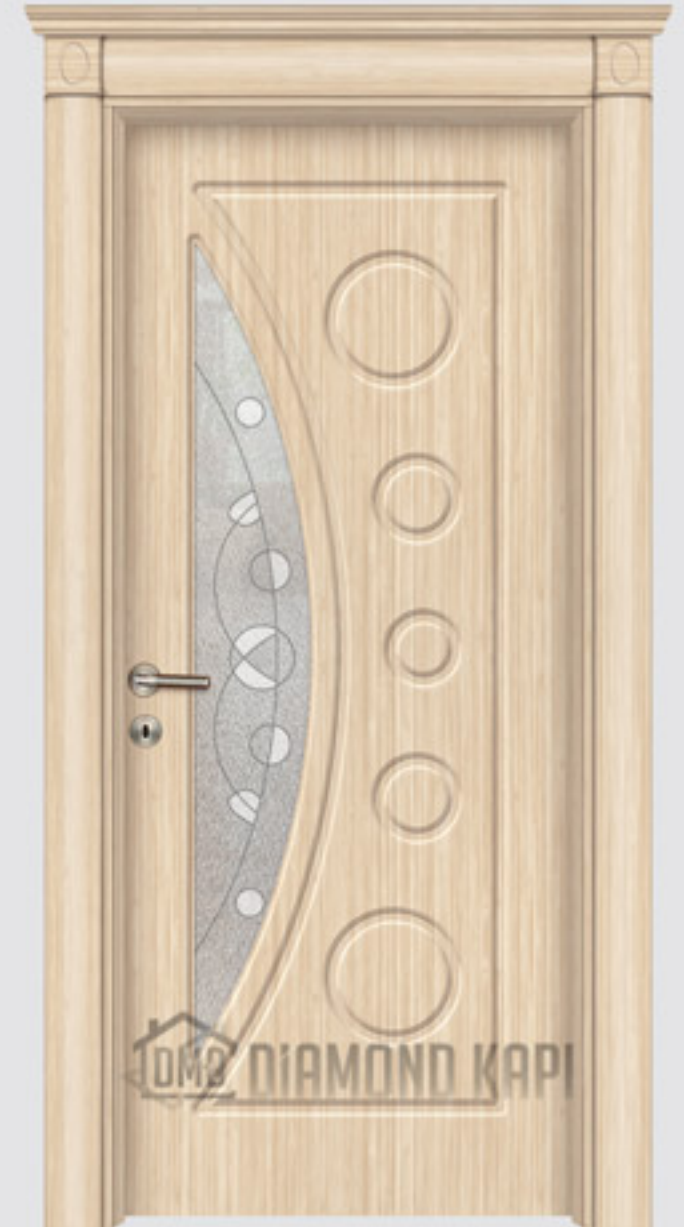

BEYAZ TEAK
White Teak
خشب المساج الأبيض

DMD 211

BEYAZ TEAK
White Teak - خشب المساج الأبيض

MEMBRAN TAÇLI MODEL SERİ

DMD 212

BEYAZ BAMBU

White Bamboo
الخيزران الأبيض

DIAMOND KAPI