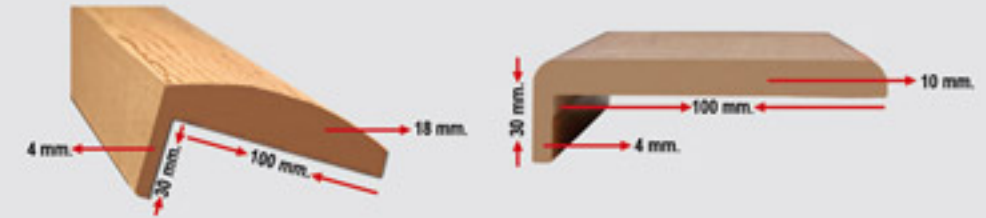

KAPI KANADI - DOOR LEAF

KAPI KASA ÖLÇÜLERİ
DOOR CASE DIMENSION

78 X 202
88 X 202
98 X 202

KAPI KASASI - DOOR FRAME

KAPI PERVAZI - ARCHITRAVE

KAPI AKSESUARLARI - DOORS ACCESSORIES

" Estetik ve şıklığın
yeni
adresi "