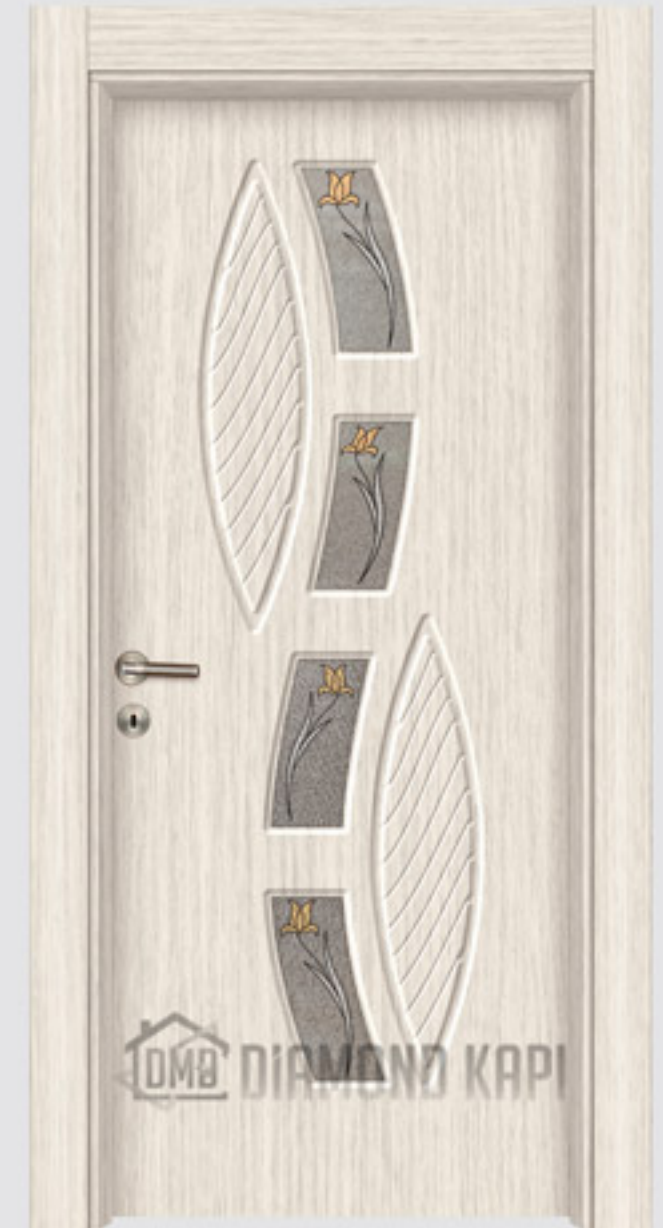

BEYAZ BAMBU
White Bamboo - الخيزران الأبيض

 DIAMOND KAPI

DMD 314
BEYAZ DIŞBUDAK
White Ash
الرماد الأبيض

 DIAMOND KAPI

DMD 315 BEYAZ DIŞBUDAK
White Ash - الرماد الأبيض

DMD 316

AÇIK MEŞE
Light Oak
بلوط خفیف

DMD 317