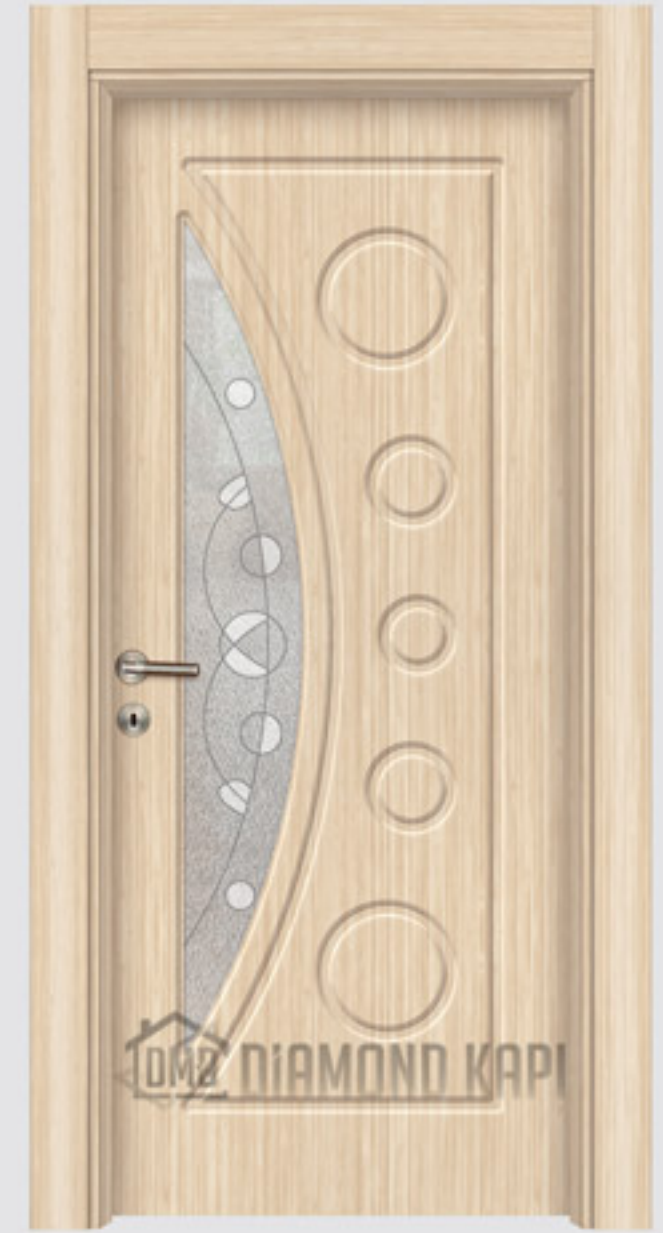

LAKE BEYAZ
Lacquer White - ورنیش ایهض

DMD 310

BEYAZ TEAK
White Teak
خشب المساج الأبيض

DMD 311

BEYAZ TEAK
White Teak - خشب المساج الأبيض

DMD 312

BEYAZ BAMBU
White Bamboo
الخيزران الأبيض

DMD 313